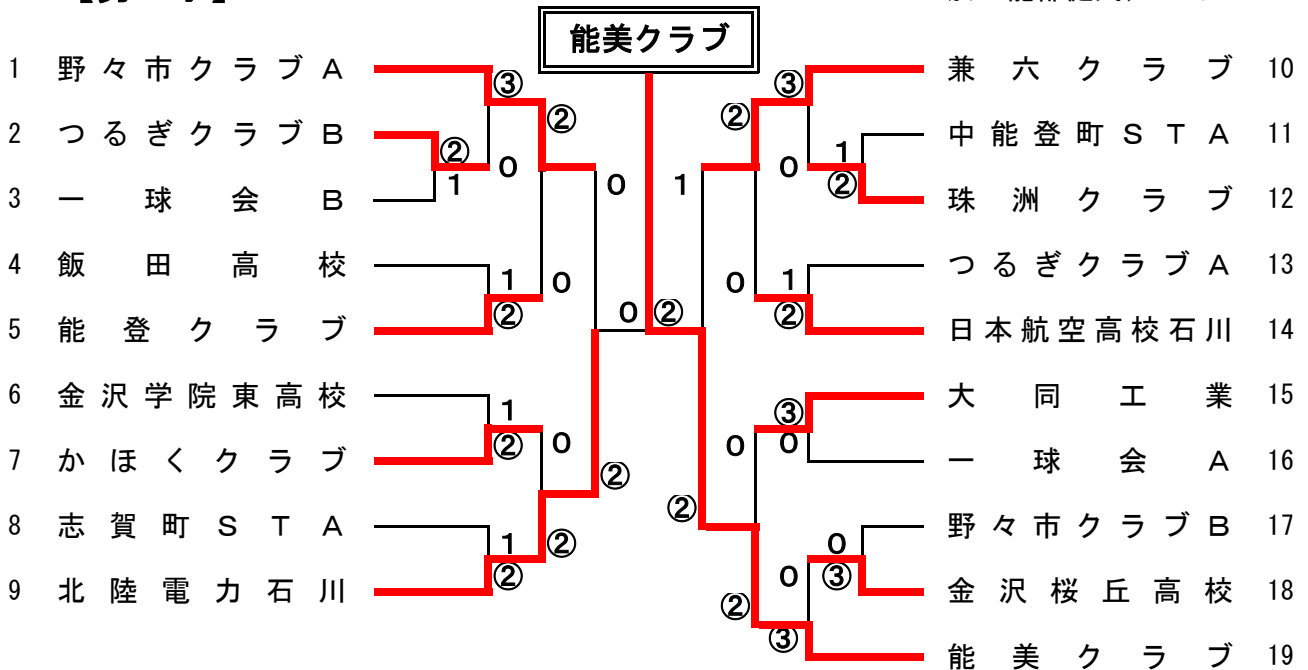

H22.11.14

於：能都健民テニスコート

【男子】

【女子】

○予選リーグ

A	チーム名	1	2	3	4	勝率	差	順位
1	能登高校		②	②	②	3 / 3		1
2	金沢桜丘高校	1		②	1	1 / 3		3
3	珠洲クラブ	1	1		1	0 / 3		4
4	加賀グリーンクラブ	1	②	②		2 / 3		2

B	チーム名	1	2	3	4	勝率	差	順位
1	松任コスモスクラブ		1	②	0	1 / 3		3
2	鶺川中学校	②		1	②	2 / 3		1
3	飯田高校	1	②		1	1 / 3		4
4	金沢学院東高校	③	1	②		2 / 3		2

○決勝トーナメント

<女子試合順>

	1コート	2コート	9コート	10コート
1	A 1-2	A 3-4	B 1-2	B 3-4
2	A 1-3	A 2-4	B 1-3	B 2-4
3	A 1-4	A 2-3	B 1-4	B 2-3
4	A1位-B2位		A2位-B1位	
5		決勝戦		
6				