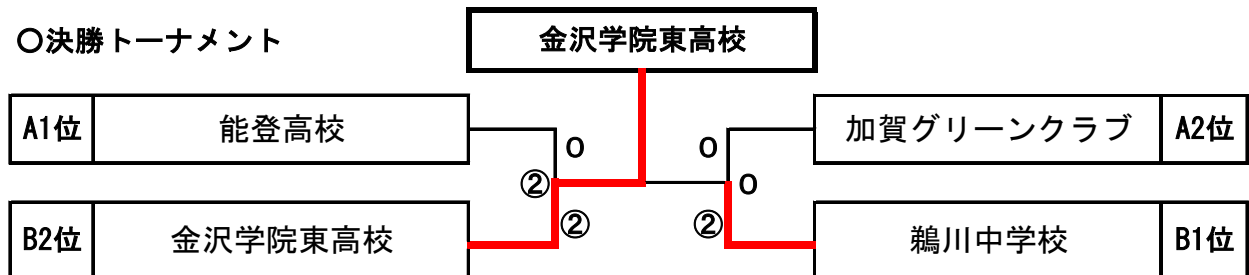

H22.11.14

於：能都健民テニスコート

【男子】

【女子】

○予選リーグ

A	チーム名	1	2	3	4	勝率	差	順位
1	能登高校		②	②	②	3 / 3		1
2	金沢桜丘高校	1		②	1	1 / 3		3
3	珠洲クラブ	1	1		1	0 / 3		4
4	加賀グリーンクラブ	1	②	②		2 / 3		2

B	チーム名	1	2	3	4	勝率	差	順位
1	松任コスモスクラブ		1	②	0	1 / 3		3
2	鶺川中学校	②		1	②	2 / 3		1
3	飯田高校	1	②		1	1 / 3		4
4	金沢学院東高校	③	1	②		2 / 3		2

○決勝トーナメント

<女子試合順>

	1コート	2コート	9コート	10コート
1	A 1-2	A 3-4	B 1-2	B 3-4
2	A 1-3	A 2-4	B 1-3	B 2-4
3	A 1-4	A 2-3	B 1-4	B 2-3
4	A1位-B2位		A2位-B1位	
5		決勝戦		
6				